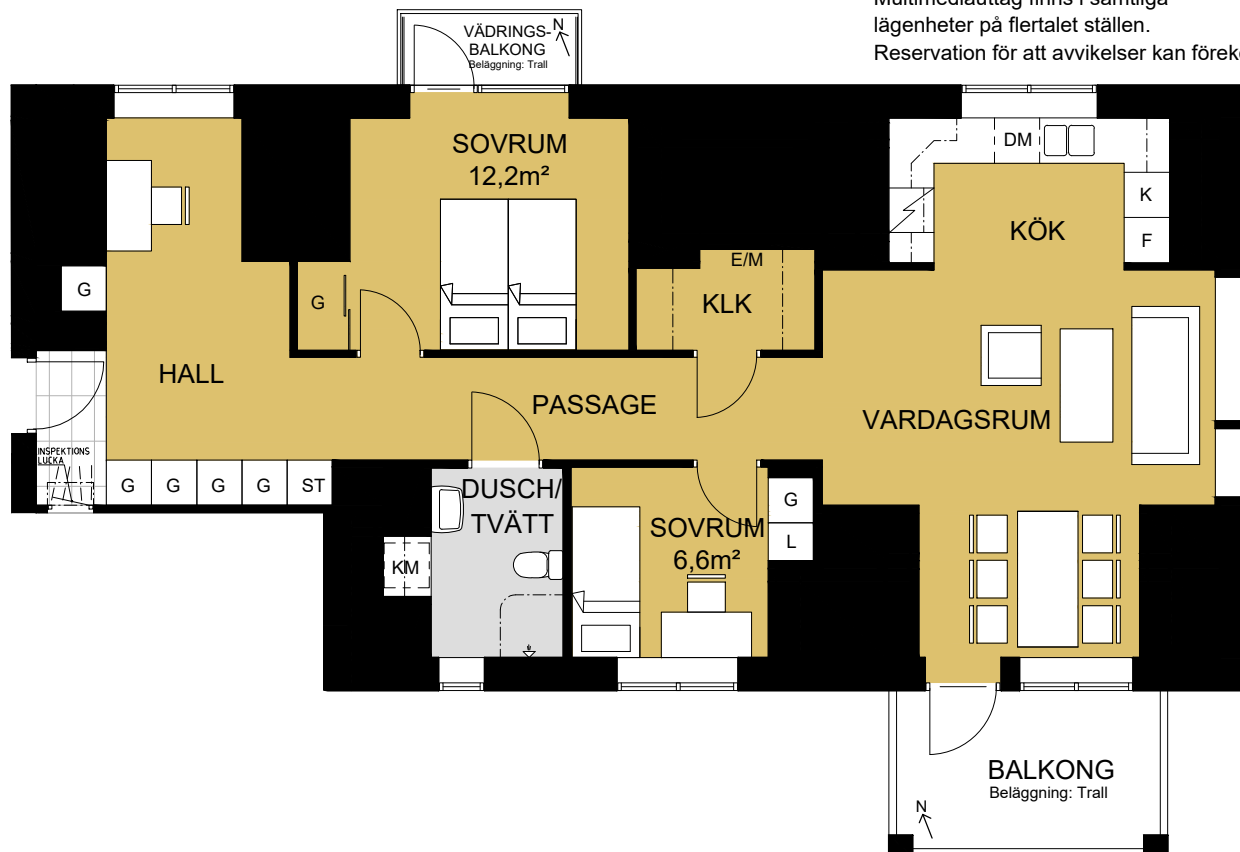

Kv. Arken 1

3 RoK - Vindslägenhet (C15)

Lägenhet: 1157-001-01-1301

Plan: Plan 3

Boarea: 82,8m²

(Boarea inkluderar innerväggar, enligt Svensk Standard, areaavvikelser kan förekomma.)

FÖRKLARINGAR

Takhöjder:

- i lägenhet: 2,40 m

- i hall: 2,30 m

lokala sänkningar kan förekomma

K	Kyl	G	Garderob		Duschdraperiskena
F	Frys	ST	Städsåp		Hatthylla
	Spis	L	Linnesåp		Parkett
KM	Kombinerad tvätt- & torkmaskin	E/M	EI/Mediaskåp		Plastmatta
DM	Diskmaskin				Klinker

Multimediauttag finns i samtliga lägenheter på flertalet ställen.
Reservation för att avvikelser kan förekomma.

ORIENTERINGSPLAN

Adress: Serafimervägen 3A

Plan: 3

= Lägenhetens placering i huset

SKALA 1:100 (A4-format)